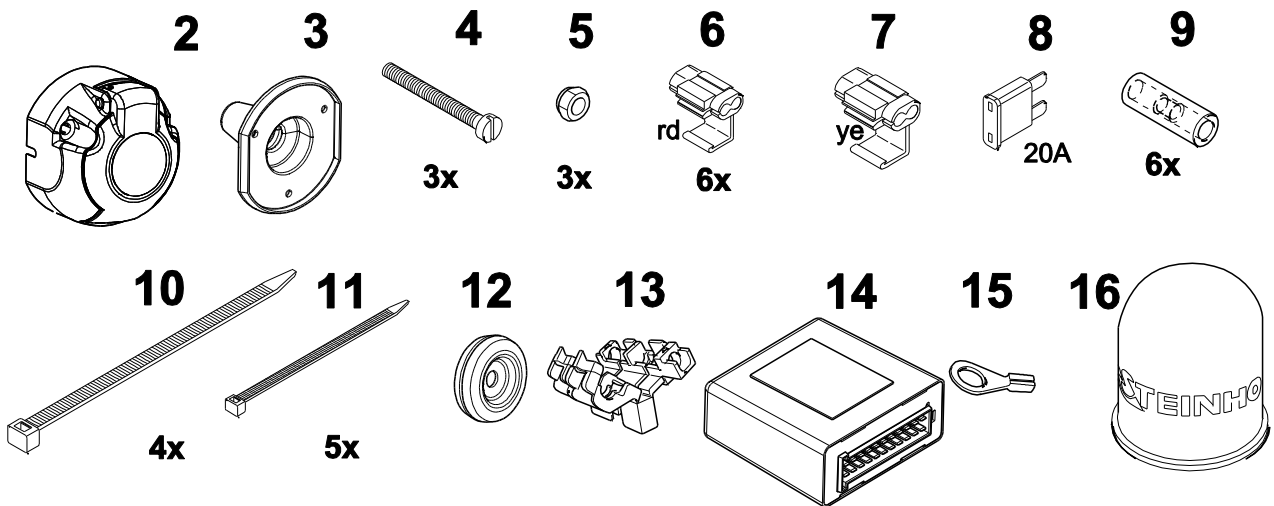

Uniwersalna wiązka z modułem
do haka holowniczego
Universal towbar wiring kits with module

STEINHOF SMP-2PE
E1 10R-04 7669

Steinhof Sp. z o.o. Sp.K.
ul.Przemysłowa 27A
33-100 Tarnów, Poland

tel. +48 14 627 32 05
Made in EU
www.steinhof.pl