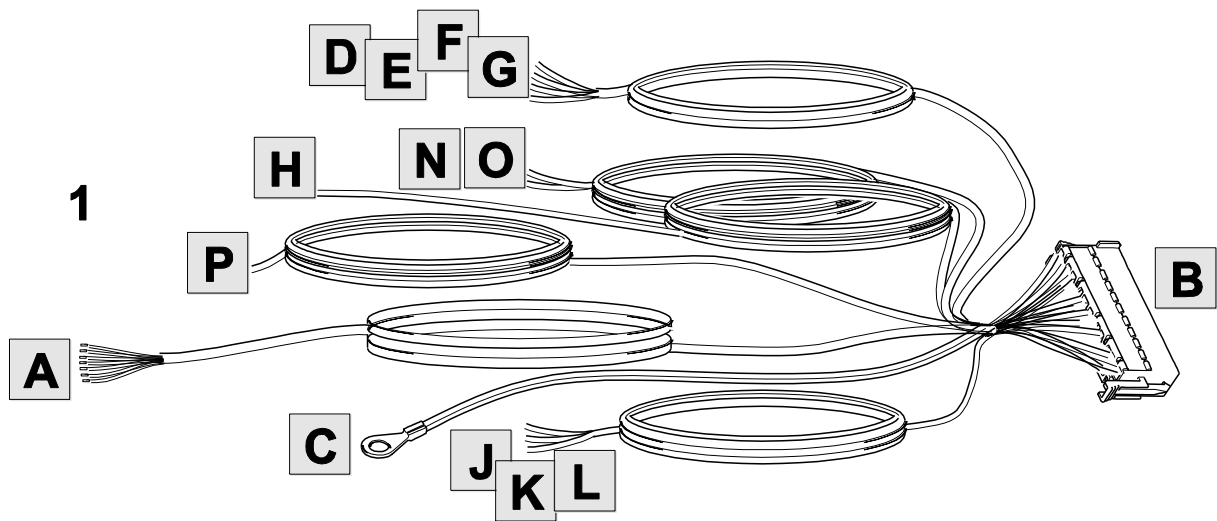

Uniwersalna wiązka z modułem
do haka holowniczego
Universal towbar wiring kits with module

STEINHOF SMP-2PE
E1 10R-04 7669

Steinhof Sp. z o.o. Sp.K.
ul.Przemysłowa 27A
33-100 Tarnów, Poland

tel. +48 14 627 32 05
Made in EU
www.steinhof.pl