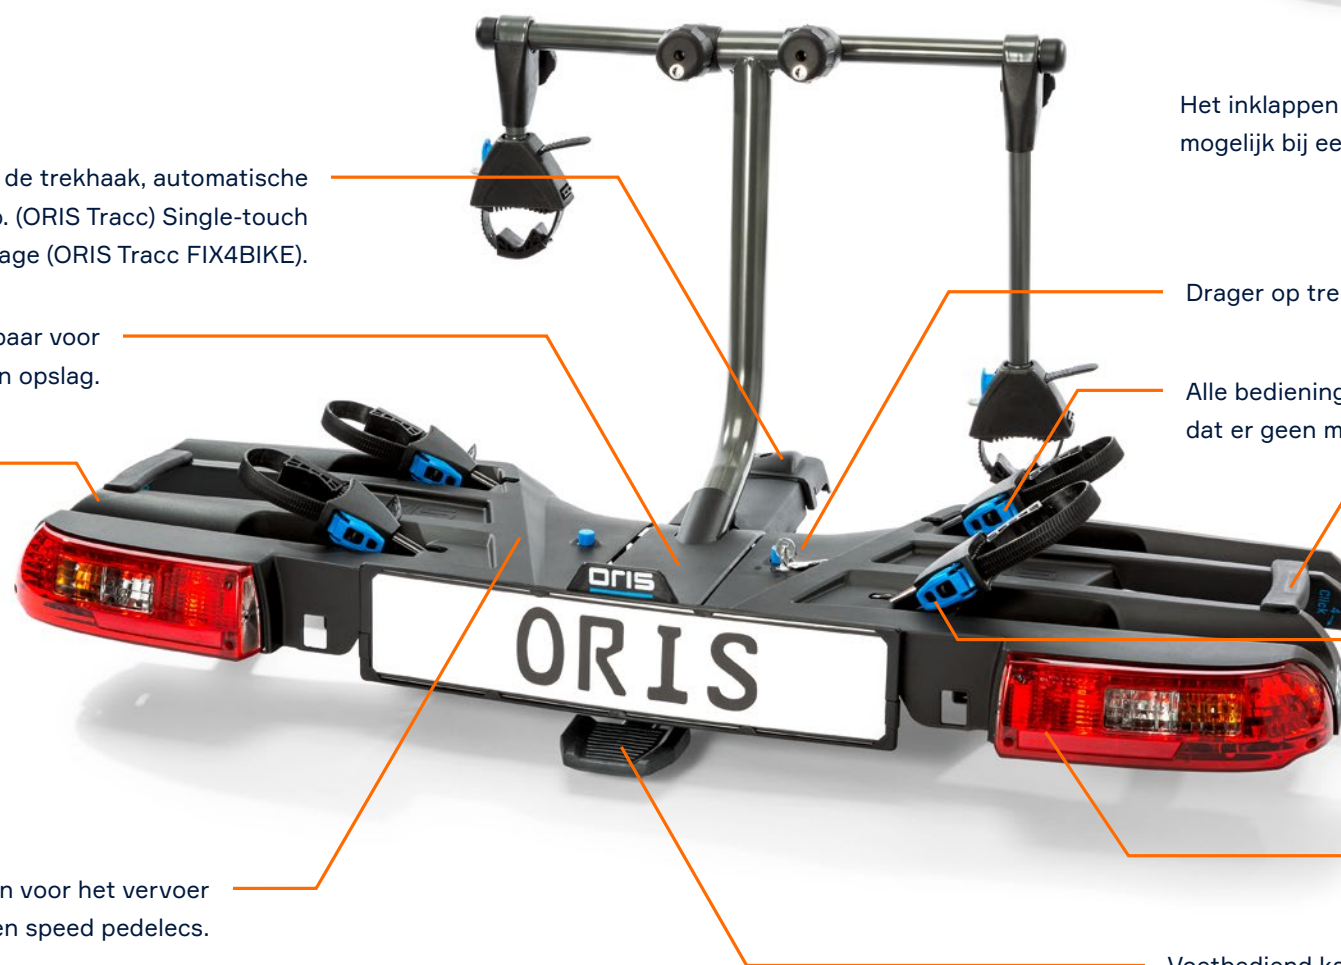

FIETSENDRAGERS VOOR OP DE TREKHAAK

ORIS Tracc voor 1, 2, 3 fietsen

Inclusief opbergtas

Individuele naspanning op de trekhaak, automatische aanpassing op de kogelkop. (ORIS Tracc) Single-touch montage (ORIS Tracc FIX4BIKE).

Volledig opvouwbaar voor eenvoudige montage en opslag.

Grote afstand tussen de velghouders voor een „contactloos“ transport.

Hoog draagvermogen voor het vervoer van e-bikes en speed pedelecs.

Het inklappen en in de tas opbergen van de ORIS Tracc is ook mogelijk bij een gemonteerde uitbreiding voor de 3e fiets.

Drager op trekhaak afsluitbaar.

Alle bedieningselementen zijn blauw gekleurd. Dit betekent dat er geen montageslap over het hoofd kan worden gezien.

Ergonomisch transport van de drager dankzij geïntegreerde draaggrepen.

Velg bevestiging door middel van ratelstraps.

Moderne verlichtingsarmatuur

Voetbediend kantelmechanisme voor een gemakkelijke toegang tot de kofferbak, zelfs bij een beladen fietsendrager.

Praktische accessoires

Uitbreidingsset 3e fiets

Artikelnummer: 790-009

Adapterstekker 7-13-polig

Artikelnummer: 790-039

500 mm ratelstraps voor dikke frames

Artikelnummer: 790-029

Inklapbare oprijgoot

Artikelnummer: 790-019

Plaatsen, openklappen, fietsen plaatsen, bagage inladen, klaar!