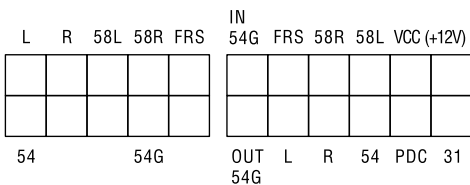

	wh	bk	ye	bn	gy	gn	rd	bu	or	pu	no
D	weiss	schwarz	gelb	braun	grau	grün	rot	blau	orange	violett	nicht belegt
GB	white	black	yellow	brown	grey	green	red	blue	orange	purple	not occupied
F	blanc	noir	jaune	brun	gris	vert	rouge	bleu	orange	violet	inutilisé
NL	wit	zwart	geel	bruin	grijs	groen	rood	blauw	oranje	violet	niet aangesloten
DK	hvid	sort	gul	brun	grå	grøn	rød	blå	orange	violet	ikke anvendt
N	hvit	svart	gul	brun	grå	grøn	rød	blå	oransje	fiolett	ikke i bruk
S	hvit	svart	gul	brun	grå	grönn	röd	blå	orange	violett	ej använd
FIN	valkoinen	musta	keltainen	ruseka	harmaa	vihreä	punainen	sininen	oranssi	violetti	ei varattu
I	bianco	nero	giallo	marrone	grigio	verde	rosso	blu	arancione	viola	libero
E	blanco	negro	amarillo	marón	gris	verde	rojo	azul	anaranjado	violetta	no ocupado
CZ	bilý	černý	žlutý	hnědý	šedý	zelený	červený	modrý	oranžový	vialový	neobsazen
H	fehér	fekete	sárga	barna	szürke	zöld	piros	kék	narancssárga	lilyókéék	nem foglalt
RU	белый	черный	желтый	коричневый	серый	зеленый	красный	голубой	пурпурный	оранжевый	свободно
LT	balta	juoda	geltona	ruda	pilka	žalia	raudona	mėlyna	oranžinė	purpurinė	laisva
LV	balta	melna	dzeltena	brūna	pelēka	zāla	sarkana	zila	oranža	purpursarkana	brīvs
EST	valge	must	kollane	pruun	hall	roheline	punane	sinine	oraanž	purpurunane	vaba
SK	bela	čierny	žltý	hnědý	šedý	zelený	červený	modrý	pomarančový	fialový	neosadený
PL	biały	czarny	żółty	brązowy	szary	zielony	czerwony	niebieski	pomarańczowy	fioletowy	wolny