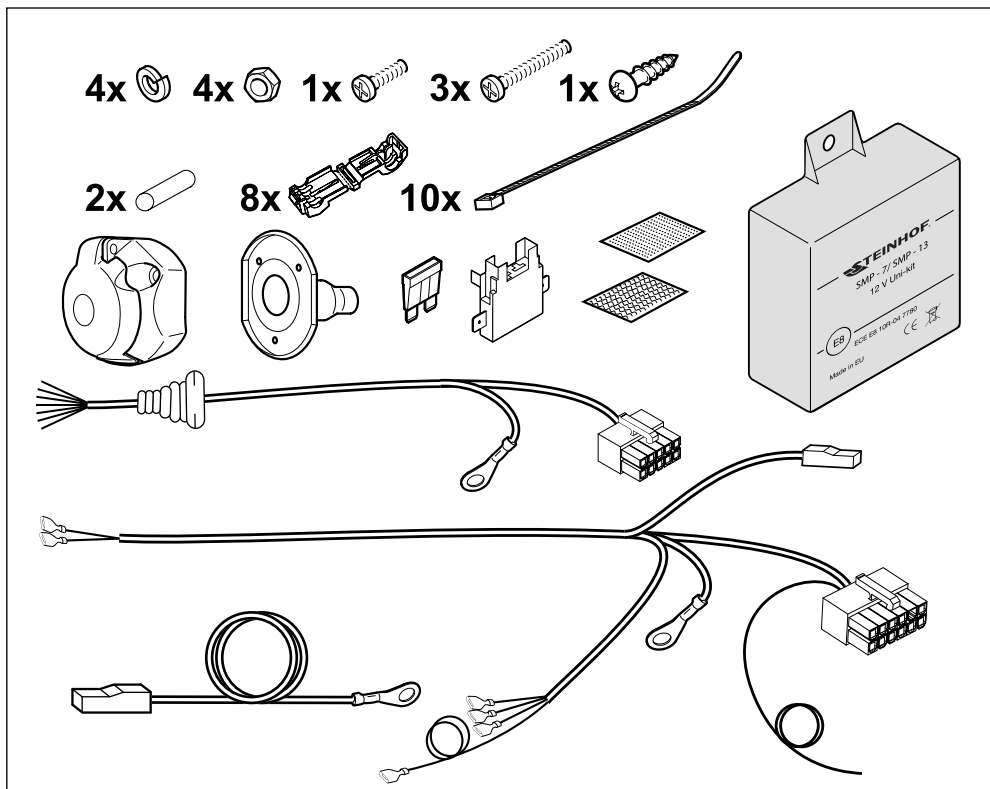

# STEINHOFF SMP - 7

- (D) Einbauanleitung:  
Elektroanlage für Anhängervorrichtung
- (F) Instructions de montage:  
Installation électrique pour dispositif d'attelage
- (GB) Installation instructions:  
Electrical system for towing hitch
- (I) Istruzioni per l'installazione:  
Impianto elettrico per il gancio di traino
- (NL) Inbouw instructie:  
Elektrische installatie voor trekhaak
- (E) Instrucciones de montaje:  
Instalación eléctrica para el dispositivo de remolque
- (P) Instrução de montagem:  
Instalação elétrica para equipamento de reboque
- (CZ) Návod k montáži:  
Elektrické zařízení pro závěsné zařízení
- (SK) Návod na montáž:  
Elektroinštalácia pre ťažné zariadenie
- (H) Szerelési útmutató:  
A vonószerelvény villamos berendezése
- (PL) Instrukcja montażowa:  
Instalacja elektryczna do przyczep
- (DK) Montagevejledning:  
Elektrisk adapterkit
- (RU) Монтажная инструкция:  
Электрический монтажный комплект
- (N) Monteringsanvisning:  
Elektrisk monteringssett
- (LT) Montavimo instrukcija:  
Elektrinis kompletas
- (LV) Montāžas instrukcija:  
Elektriskais montāžas komplekts
- (S) Montageanvisning:  
Elektrisk påbyggnadsatts
- (FIN) Kokoonpano-ohjeet:  
Sähköasennussarja tarkistusohjauksen
- (EST) Paigaldusjuhend:  
Elektriline paigalduskomplekt

IN 54G		OUT 54G	
FRS		L	
58R		R	
58L		54	
VCC (+12V)		PDC	
54G		31	