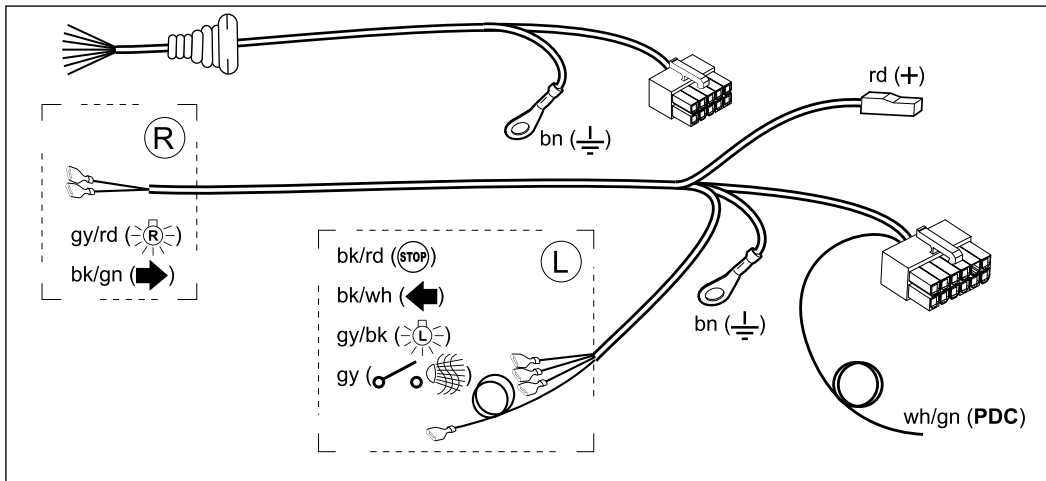

# STEINHOFF SMP - 7

- (D) Einbauanleitung:  
Elektroanlage für Anhängervorrichtung
- (F) Instructions de montage:  
Installation électrique pour dispositif d'attelage
- (GB) Installation instructions:  
Electrical system for towing hitch
- (I) Istruzioni per l'installazione:  
Impianto elettrico per il gancio di traino
- (NL) Inbouw instructie:  
Elektrische installatie voor trekhaak
- (E) Instrucciones de montaje:  
Instalación eléctrica para el dispositivo de remolque
- (P) Instrução de montagem:  
Instalação elétrica para equipamento de reboque
- (CZ) Návod k montáži:  
Elektrické zařízení pro závěsné zařízení
- (SK) Návod na montáž:  
Elektroinštalácia pre ťažné zariadenie
- (H) Szerelési útmutató:  
A vonószerelvény villamos berendezése
- (PL) Instrukcja montażowa:  
Instalacja elektryczna do przyczep
- (DK) Montagevejledning:  
Elektrisk adapterkit
- (RU) Монтажная инструкция:  
Электрический монтажный комплект
- (N) Monteringsanvisning:  
Elektrisk monteringssett
- (LT) Montavimo instrukcija:  
Elektrinis kompletas
- (LV) Montāžas instrukcija:  
Elektriskais montāžas komplekts
- (S) Montageanvisning:  
Elektrisk påbyggnadsatts
- (FIN) Kokoonpano-ohjeet:  
Sähköasennussarja tarkistusohjauksen
- (EST) Paigaldusjuhend:  
Elektriline paigalduskomplekt

IN 54G		OUT 54G	
FRS		L	
58R		R	
58L		54	
VCC (+12V)		PDC	
54G		31	