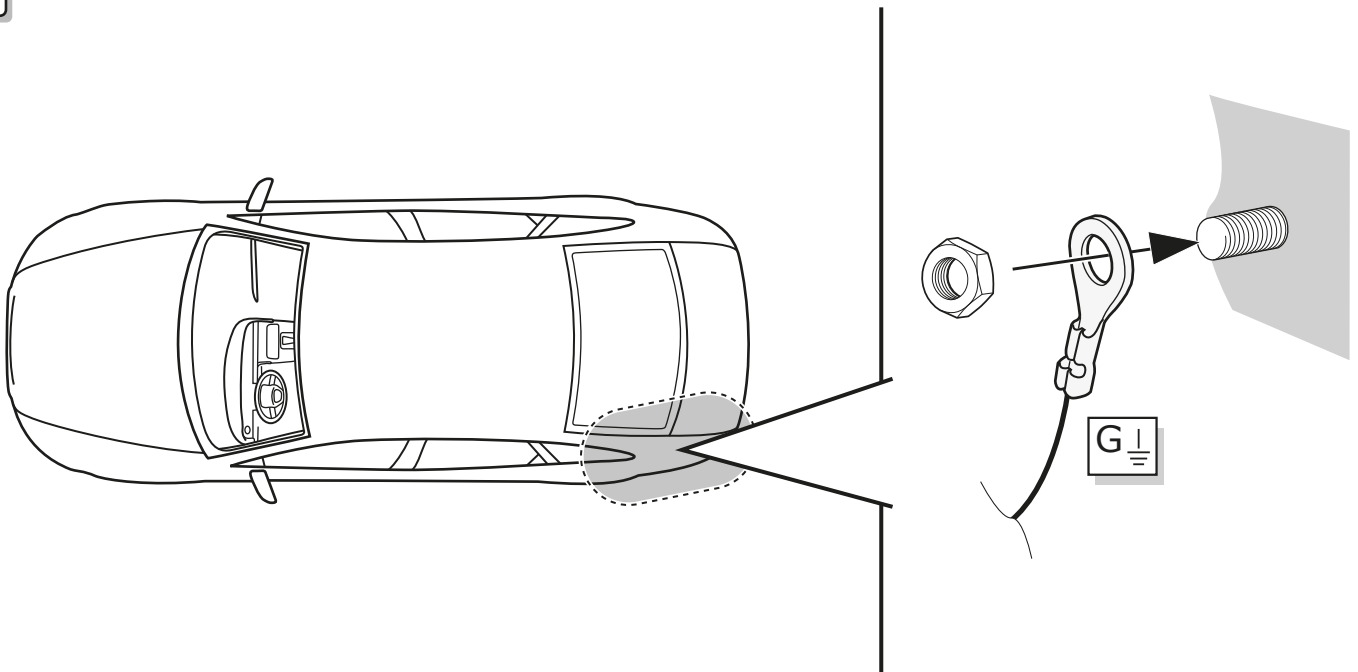

2

3

Info

- DE Elektrosätze
- FR Faisceaux d'Attelage
- NL Trekhaakkabelsets
- GB Tow bar wiring kit
- ES Kit eléctrico de enganche
- IT Set di cavi per gancio da traino
- SE Kabelsats dragkrok
- CZ Souprava pro elektrické připojení tažné tyče
- DK Ledningsførsingsæt til trækstang
- FI Vetokoukun johtosarja
- GR Σετ καλωδίων μπάρας ρυμούλκησης
- NO Trekkrok kabelsett
- PL Zestaw okablowania dyszla holowniczego