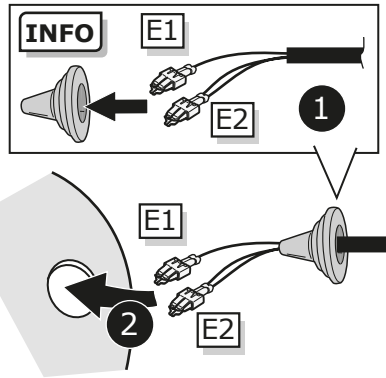

2

3

Info

- DE Elektrosätze
- FR Faisceaux d'Attelage
- NL Trekhaakkabelsets
- GB Tow bar wiring kit
- ES Kit eléctrico de enganche
- IT Set di cavi per gancio da traino
- SE Kabelsats dragkrok
- CZ Souprava pro elektrické připojení tažné tyče
- DK Ledningsførsingsæt til trækstang
- FI Vetokoukun johtosarja
- GR Σετ καλωδίων μπάρας ρυμούλκησης
- NO Trekkrok kabelsett
- PL Zestaw okablowania dyszla holowniczego

- DE Elektrosätze
- FR Faisceaux d'Attelage
- NL Trekhaakkabelsets
- GB Tow bar wiring kit
- ES Kit eléctrico de enganche
- IT Set di cavi per gancio da traino
- SE Kabelsats dragkrok
- CZ Souprava pro elektrické připojení tažné tyče
- DK Ledningsførsingsæt til trækstang
- FI Vetokoukun johtosarja
- GR Σετ καλωδίων μπάρας ρυμούλκησης
- NO Trekkrok kabelsett
- PL Zestaw okablowania dyszla holowniczego

4

1

2

3

4

5

Option 1

Option 2