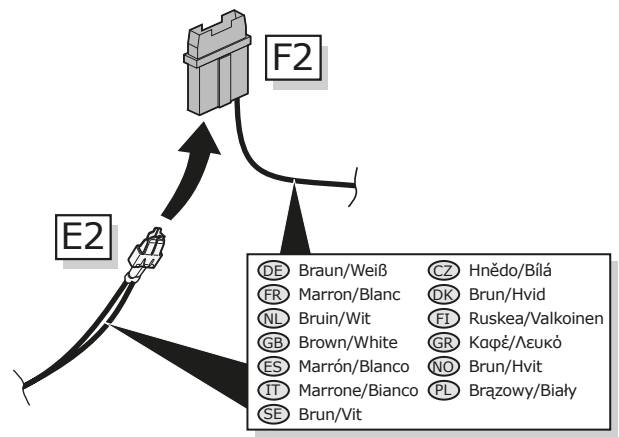

2

3

Info

- DE Elektrosätze
- FR Faisceaux d'Attelage
- NL Trekhaakkabelsets
- GB Tow bar wiring kit
- ES Kit eléctrico de enganche
- IT Set di cavi per gancio da traino
- SE Kabelsats dragkrok
- CZ Souprava pro elektrické připojení tažné tyče
- DK Ledningsførsingsæt til trækstang
- FI Vetokoukun johtosarja
- GR Σετ καλωδίων μπάρας ρυμούλκησης
- NO Trekkrok kabelsett
- PL Zestaw okablowania dyszla holowniczego

- DE Elektrosätze
- FR Faisceaux d'Attelage
- NL Trekhaakkabelsets
- GB Tow bar wiring kit
- ES Kit eléctrico de enganche
- IT Set di cavi per gancio da traino
- SE Kabelsats dragkrok
- CZ Souprava pro elektrické připojení tažné tyče
- DK Ledningsførsingsæt til trækstang
- FI Vetokoukun johtosarja
- GR Σετ καλωδίων μπάρας ρυμούλκησης
- NO Trekkrok kabelsett
- PL Zestaw okablowania dyszla holowniczego

4

1

2

3

4

5

Option 1

Option 2