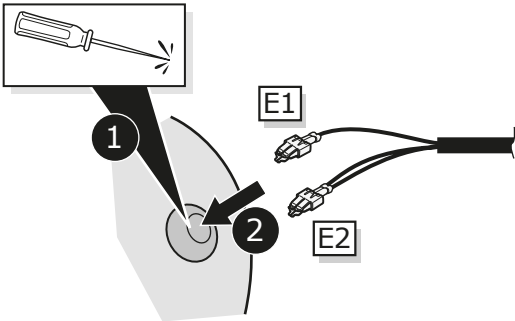

2

3

Info

- DE Elektrosätze
- FR Faisceaux d'Attelage
- NL Trekhaakkabelsets
- GB Tow bar wiring kit
- ES Kit eléctrico de enganche
- IT Set di cavi per gancio da traino
- SE Kabelsats dragkrok
- CZ Souprava pro elektrické připojení tažné tyče
- DK Ledningsførsingsæt til trækstang
- FI Vetokoukun johtosarja
- GR Σετ καλωδίων μπάρας ρυμούλκησης
- NO Trekkrok kabelsett
- PL Zestaw okablowania dyszla holowniczego

- DE Elektrosätze
- FR Faisceaux d'Attelage
- NL Trekhaakkabelsets
- GB Tow bar wiring kit
- ES Kit eléctrico de enganche
- IT Set di cavi per gancio da traino
- SE Kabelsats dragkrok
- CZ Souprava pro elektrické připojení tažné tyče
- DK Ledningsførsingsæt til trækstang
- FI Vetokoukun johtosarja
- GR Σετ καλωδίων μπάρας ρυμούλκησης
- NO Trekkrok kabelsett
- PL Zestaw okablowania dyszla holowniczego

4

1

2

3

4

5

Option 1

Option 2