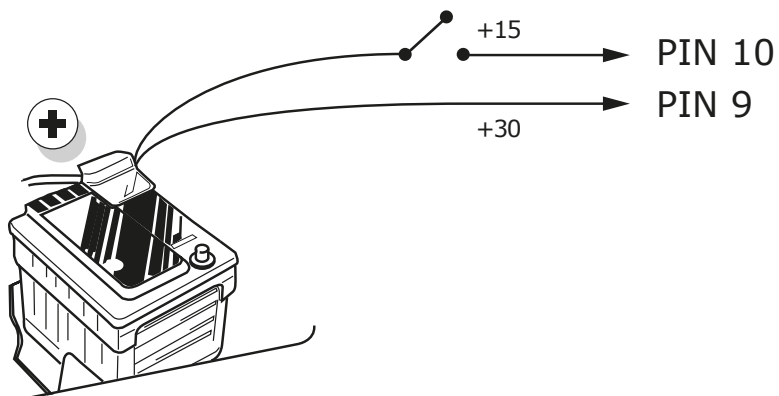

POWER EXTENSION FOR +15/+30

Partnr.: SP-133-ZZ

Engine off

Engine running

Einzelteilliste

Liste de pieces

Onderdelenlijst

Part list