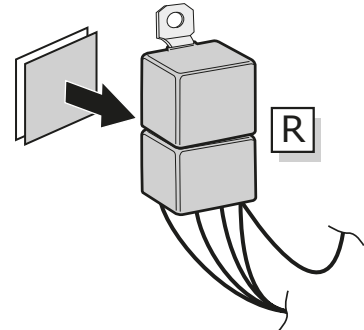

3

Info

- DE Elektrosätze
- FR Faisceaux d'Attelage
- NL Trekhaakkabelsets
- GB Tow bar wiring kit
- ES Kit eléctrico de enganche
- IT Set di cavi per gancio da traino
- SE Kabelsats dragkrok
- CZ Souprava pro elektrické připojení tažné tyče
- DK Ledningsførsingsæt til trækstang
- FI Vetokoukun johtosarja
- GR Σετ καλωδίων μπάρας ρυμούλκησης
- NO Trekkrok kabelsett
- PL Zestaw okablowania dyszla holowniczego

- DE Elektrosätze
- FR Faisceaux d'Attelage
- NL Trekhaakkabelsets
- GB Tow bar wiring kit
- ES Kit eléctrico de enganche
- IT Set di cavi per gancio da traino
- SE Kabelsats dragkrok
- CZ Souprava pro elektrické připojení tažné tyče
- DK Ledningsførsingsæt til trækstang
- FI Vetokoukun johtosarja
- GR Σετ καλωδίων μπάρας ρυμούλκησης
- NO Trekkrok kabelsett
- PL Zestaw okablowania dyszla holowniczego

4

1

2

3

4

5