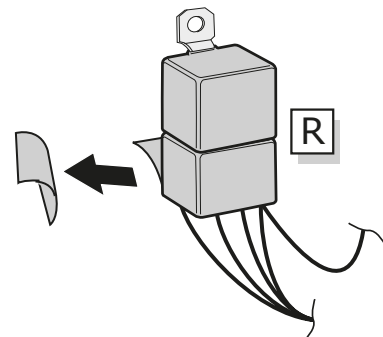

- DE Elektrosätze
- FR Faisceaux d'Attelage
- NL Trekhaakkabelsets
- GB Tow bar wiring kit
- ES Kit eléctrico de enganche
- IT Set di cavi per gancio da traino
- SE Kabelsats dragkrok
- CZ Souprava pro elektrické připojení tažné tyče
- DK Ledningsførsingsæt til trækstang
- FI Vetokoukun johtosarja
- GR Σετ καλωδίων μπάρας ρυμούλκησης
- NO Trekkrok kabelsett
- PL Zestaw okablowania dyszla holowniczego

4

1

2

3

4

5

Option 1

Option 2