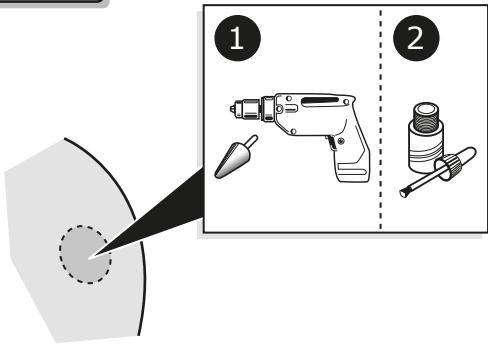

- DE Elektrosätze
- FR Faisceaux d'Attelage
- NL Trekhaakkabelsets
- GB Tow bar wiring kit
- ES Kit eléctrico de enganche
- IT Set di cavi per gancio da traino
- SE Kabelsats dragkrok
- CZ Souprava pro elektrické připojení tažné tyče
- DK Ledningsførsingsæt til trækstang
- FI Vetokoukun johtosarja
- GR Σετ καλωδίων μπάρας ρυμούλκησης
- NO Trekkrok kabelsett
- PL Zestaw okablowania dyszla holowniczego

4

1

2

3

4

5

Option 1

Option 2