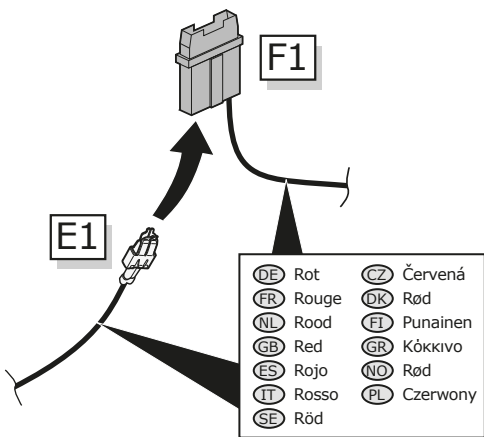

2

3

Info

- DE Elektrosätze
- FR Faisceaux d'Attelage
- NL Trekhaakkabelsets
- GB Tow bar wiring kit
- ES Kit eléctrico de enganche
- IT Set di cavi per gancio da traino
- SE Kabelsats dragkrok
- CZ Souprava pro elektrické připojení tažné tyče
- DK Ledningsførsingsæt til trækstang
- FI Vetokoukun johtosarja
- GR Σετ καλωδίων μπάρας ρυμούλκησης
- NO Trekkrok kabelsett
- PL Zestaw okablowania dyszla holowniczego

- DE Elektrosätze
- FR Faisceaux d'Attelage
- NL Trekhaakkabelsets
- GB Tow bar wiring kit
- ES Kit eléctrico de enganche
- IT Set di cavi per gancio da traino
- SE Kabelsats dragkrok
- CZ Souprava pro elektrické připojení tažné tyče
- DK Ledningsførsingsæt til trækstang
- FI Vetokoukun johtosarja
- GR Σετ καλωδίων μπάρας ρυμούλκησης
- NO Trekkrok kabelsett
- PL Zestaw okablowania dyszla holowniczego

4

1

2

3

4

5

Option 1

Option 2