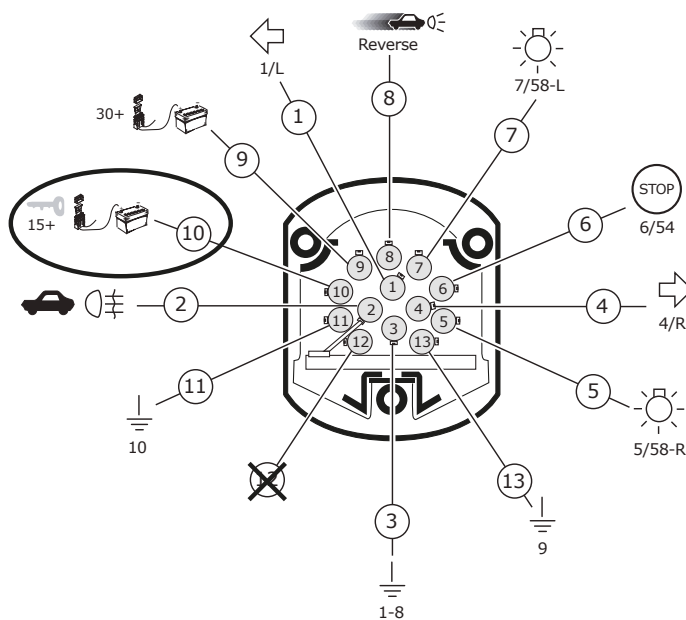

POWER EXTENSION FOR +15/+30

Partnr.: SP-133-ZZ

Engine off

Engine running

Einzelteilliste

Liste de pieces

Onderdelenlijst

Part list

Lista de componentes

Elenco componenti

Dellista

Seznam dílů

Del-liste

Osaluettelo

Κατάλογος εξαρτημάτων

Delliste