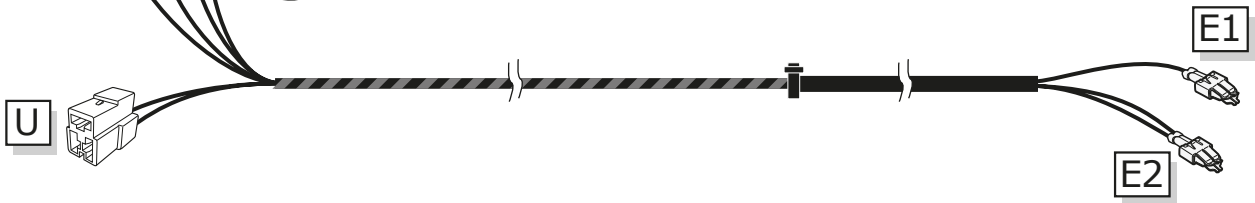

Einzelteilliste

Liste de pieces

Onderdelenlijst

Part list

Lista de componentes

Elenco componenti

Dellista

Seznam dílů

Del-liste

Osaluettelo

Κατάλογος εξαρτημάτων

Delliste

Lista części

(DE)

(FR)

(NL)

(GB)

(ES)

(IT)

(SE)

(CZ)

(DK)

(FI)

(GR)

(NO)

(PL)