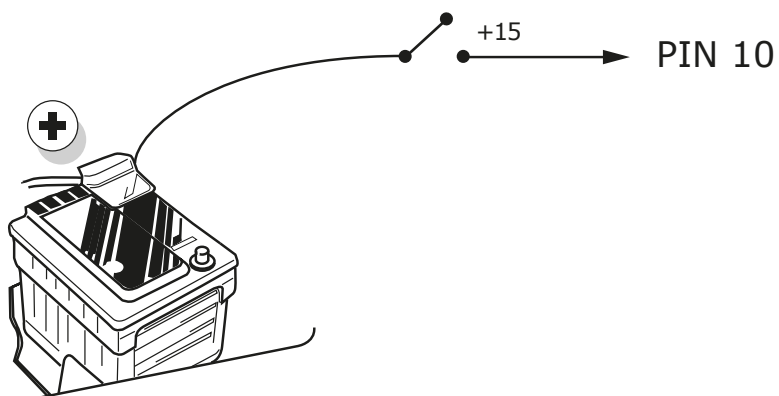

POWER EXTENSION FOR +15

Partnr.: SP-135-ZZ

Engine off

Engine running

Einzelteilliste

Liste de pieces

Onderdelenlijst

Part list