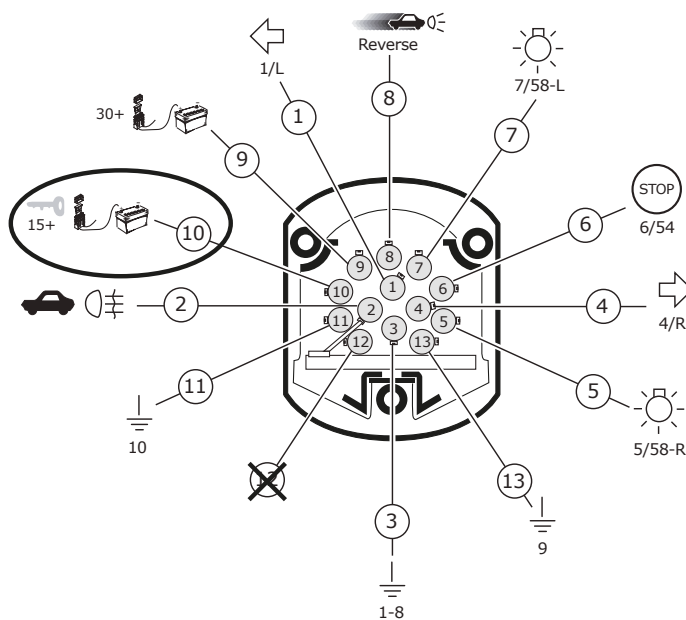

POWER EXTENSION FOR +15

Partnr.: SP-135-ZZ

Engine off

Engine running

Einzelteilliste

Liste de pieces

Onderdelenlijst

Part list

Lista de componentes

Elenco componenti

Dellista

Seznam dílů

Del-liste

Osaluettelo

Κατάλογος εξαρτημάτων

Delliste