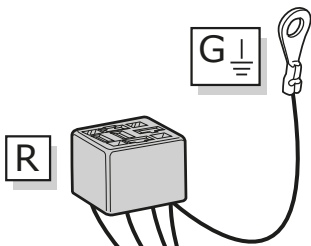

Einzelteilliste

Liste de pieces

Onderdelenlijst

Part list

Lista de componentes

Elenco componenti

Dellista

Seznam dílů

Del-liste

Osaluettelo

Κατάλογος εξαρτημάτων

Delliste

Lista części

(DE)

(FR)

(NL)

(GB)

(ES)

(IT)

(SE)

(CZ)

(DK)

(FI)

(GR)

(NO)

(PL)