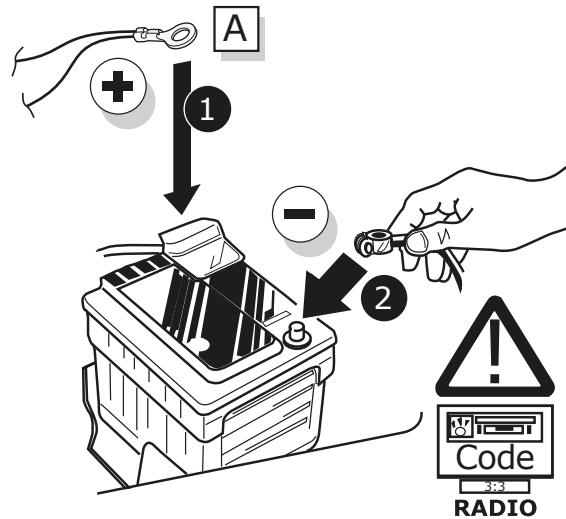

8

DE	Röt	CZ	Červená
FR	Rouge	DK	Rød
NL	Rood	FI	Punainen
GB	Red	GR	Κόκκινο
ES	Rojó	NO	Rød
IT	Rosso	PL	Czerwony
SE	Röd		

DE	Braun/Weiß	CZ	Hnědo/Bílá
FR	Marron/Blanc	DK	Brun/Hvid
NL	Bruin/Wit	FI	Ruskea/Valkoinen
GB	Brown/White	GR	Καφέ/Λευκό
ES	Marrón/Bianco	NO	Brun/Hvit
IT	Marrone/Bianco	PL	Brązowy/Biały
SE	Brun/Vit		

9