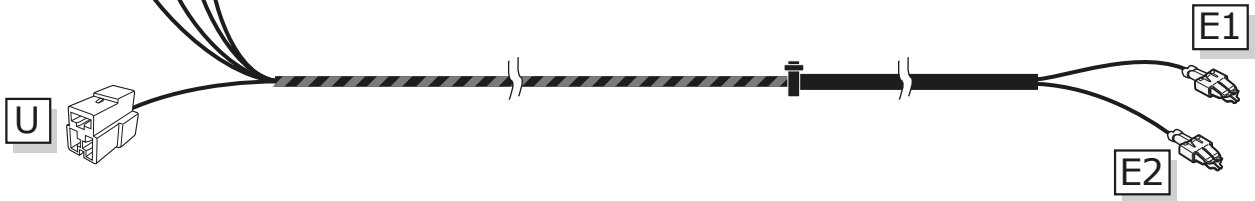

Einzelteilliste

Liste de pieces

Onderdelenlijst

Part list

Lista de componentes

Elenco componenti

Dellista

Seznam dílů

Del-liste

Osaluettelo

Κατάλογος εξαρτημάτων

Delliste

Lista części

(DE)

(FR)

(NL)

(GB)

(ES)

(IT)

(SE)

(CZ)

(DK)

(FI)

(GR)

(NO)

(PL)