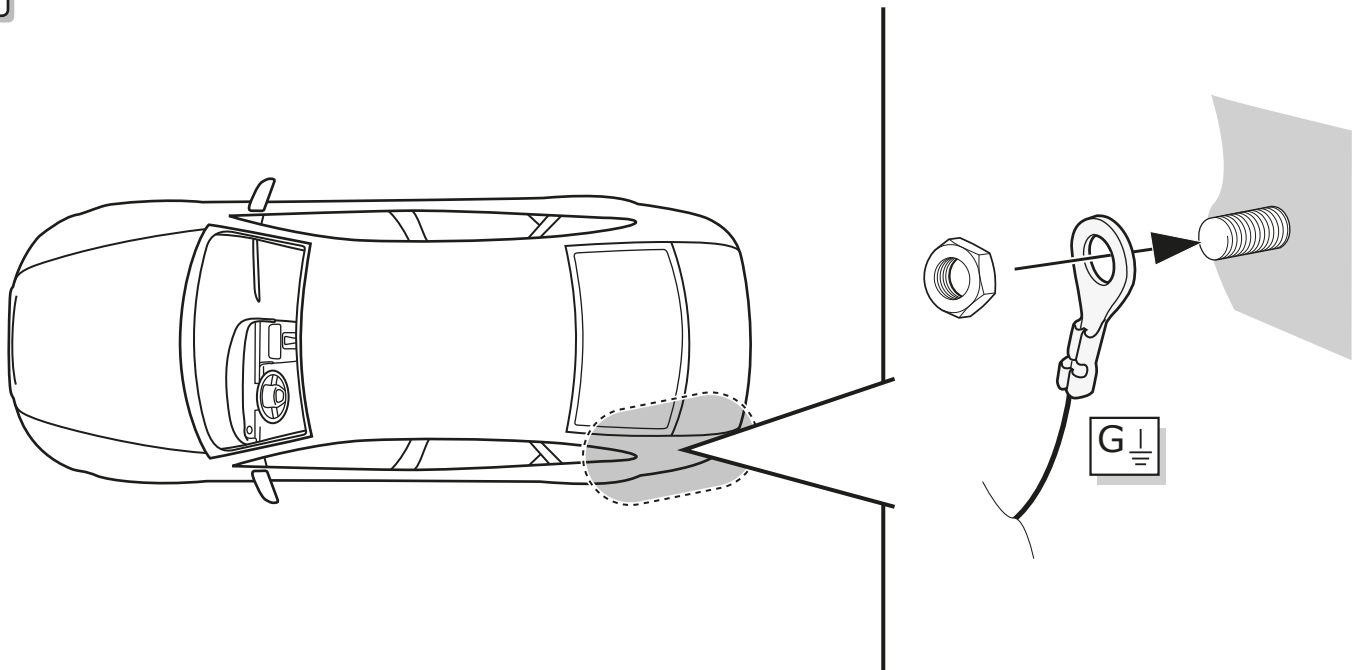

2

3

Info

- DE Elektrosätze
- FR Faisceaux d'Attelage
- NL Trekhaakkabelsets
- GB Tow bar wiring kit
- ES Kit eléctrico de enganche
- IT Set di cavi per gancio da traino
- SE Kabelsats dragkrok
- CZ Souprava pro elektrické připojení tažné tyče
- DK Ledningsførsingsæt til trækstang
- FI Vetokoukun johtosarja
- GR Σετ καλωδίων μπάρας ρυμούλκησης
- NO Trekkrok kabelsett
- PL Zestaw okablowania dyszla holowniczego