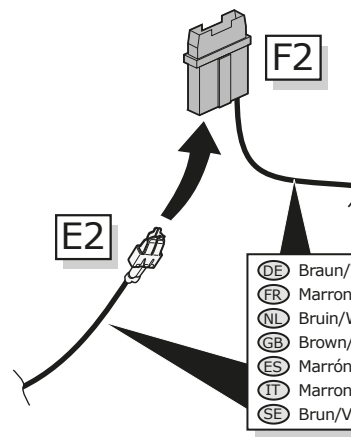

DE Braun/Weiß	CZ Hnědo/Bílá
FR Marron/Blanc	DK Brun/Hvid
NL Bruin/Wit	FI Ruskea/Valkoinen
GB Brown/White	GR Καφέ/Λευκό
ES Marrón/Blanco	NO Brun/Hvit
IT Marrone/Bianco	PL Brązowy/Biały
SE Brun/Vit