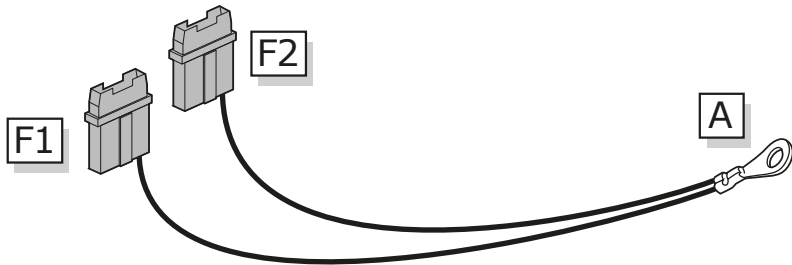

Einzelteilliste

Liste de pieces

Onderdelenlijst

Part list

Lista de componentes

Elenco componenti

Dellista

Seznam dílů

Del-liste

Osaluettelo

Κατάλογος εξαρτημάτων

Delliste

Lista części

(DE)

(FR)

(NL)

(GB)

(ES)

(IT)

(SE)

(CZ)

(DK)

(FI)

(GR)

(NO)

(PL)