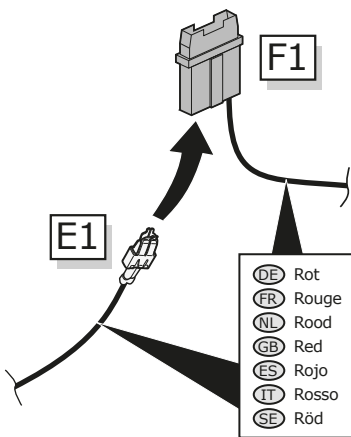

2

3

Info

- DE Elektrosätze
- FR Faisceaux d'Attelage
- NL Trekhaakkabelsets
- GB Tow bar wiring kit
- ES Kit eléctrico de enganche
- IT Set di cavi per gancio da traino
- SE Kabelsats dragkrok
- CZ Souprava pro elektrické připojení tažné tyče
- DK Ledningsførsingsæt til trækstang
- FI Vetokoukun johtosarja
- GR Σετ καλωδίων μπάρας ρυμούλκησης
- NO Trekkrok kabelsett
- PL Zestaw okablowania dyszla holowniczego

- DE Elektrosätze
- FR Faisceaux d'Attelage
- NL Trekhaakkabelsets
- GB Tow bar wiring kit
- ES Kit eléctrico de enganche
- IT Set di cavi per gancio da traino
- SE Kabelsats dragkrok
- CZ Souprava pro elektrické připojení tažné tyče
- DK Ledningsførsingsæt til trækstang
- FI Vetokoukun johtosarja
- GR Σετ καλωδίων μπάρας ρυμούλκησης
- NO Trekkrok kabelsett
- PL Zestaw okablowania dyszla holowniczego

4

1

2

3

4

5

Option 1

Option 2