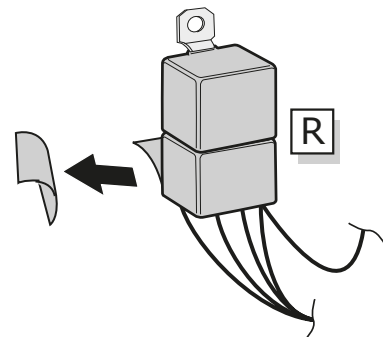

- DE Elektrosätze
- FR Faisceaux d'Attelage
- NL Trekhaakkabelsets
- GB Tow bar wiring kit
- ES Kit eléctrico de enganche
- IT Set di cavi per gancio da traino
- SE Kabelsats dragkrok
- CZ Souprava pro elektrické připojení tažné tyče
- DK Ledningsførsingsæt til trækstang
- FI Vetokoukun johtosarja
- GR Σετ καλωδίων μπάρας ρυμούλκησης
- NO Trekkrok kabelsett
- PL Zestaw okablowania dyszla holowniczego

4

1

2

3

4

5

Option 1

Option 2